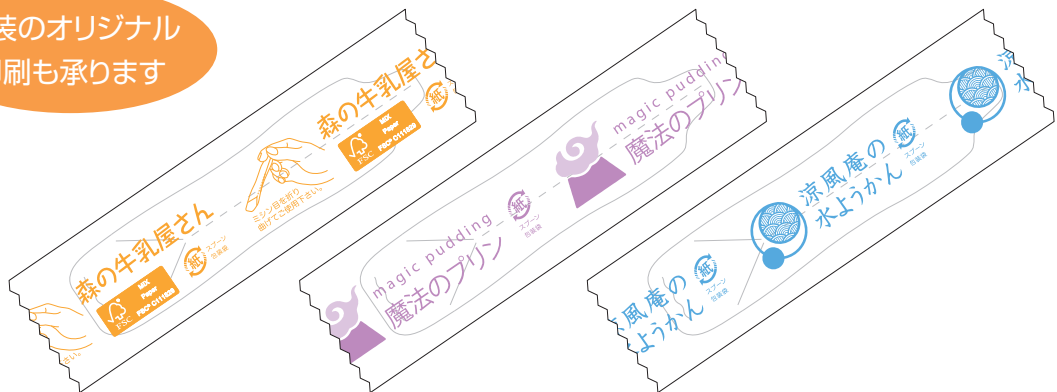

包装のオリジナル
印刷も承ります